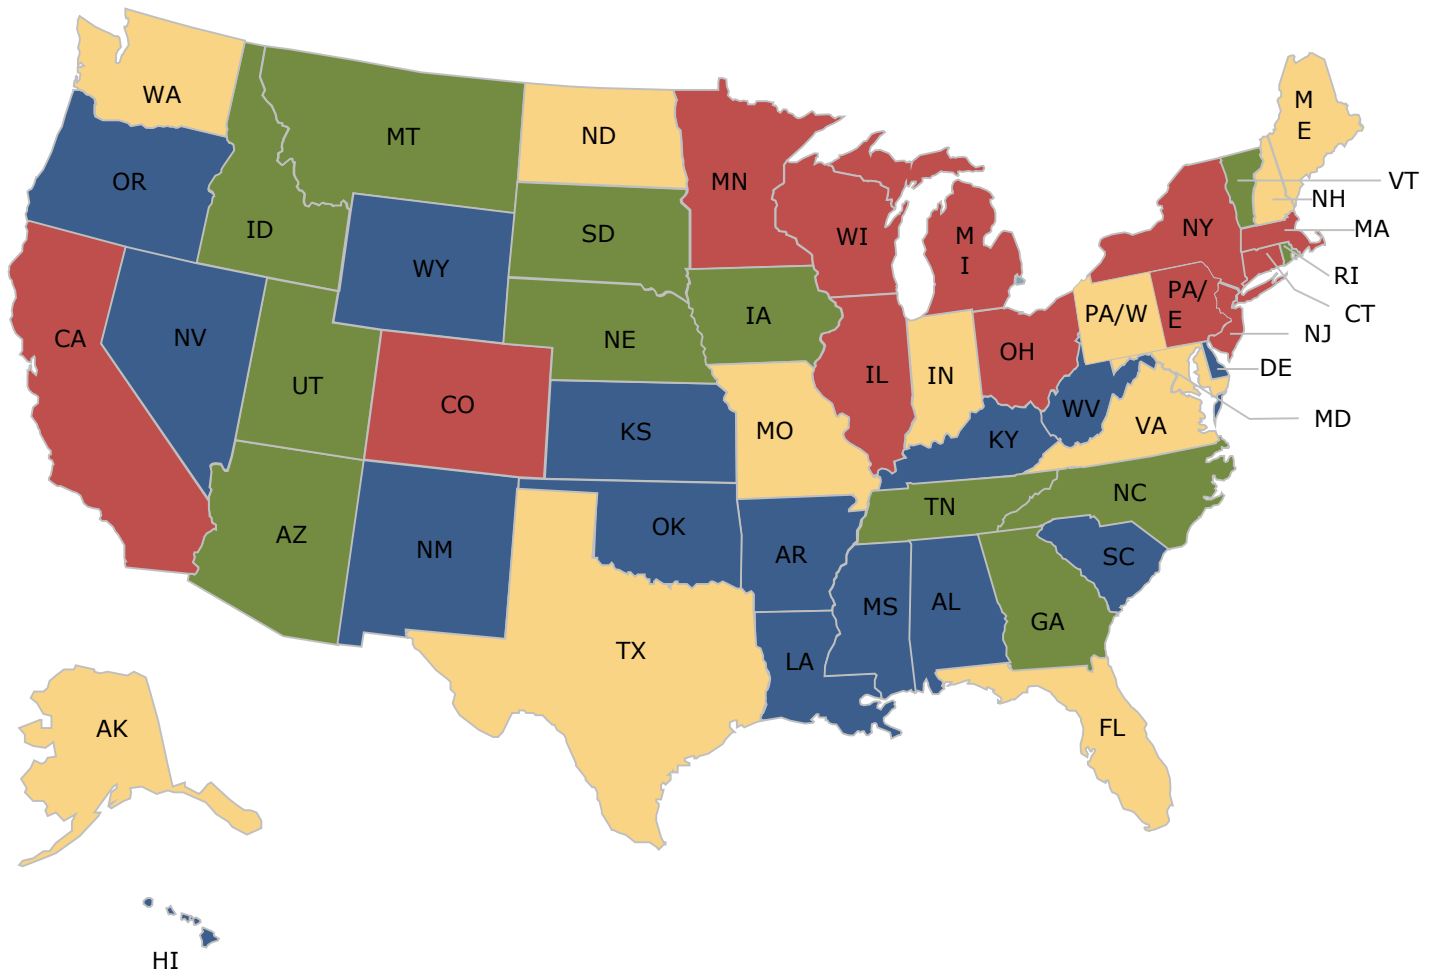

USA HOCKEY

2010 Tier II National Championships

2010 CONFERENCES

- 1A (1-750 players)
- 2A (751-2000 players)
- 3A (2001-5000 players)
- 4A (5001 - 20000+)

Note: Conferences are based on the combined total of 12U through 18U players registered in each State

TOTAL YOUTH PLAYER REGISTRATIONS FOR 2007-2008

State	17-18	15-16	13-14	11-12	TOTAL	
HI	2	1	1	2	6	1A CONFERENCE
AR	15	22	20	23	80	
MS	16	18	37	38	109	
LA	24	27	38	49	138	
DC	20	37	56	61	174	
NV	59	78	58	65	260	
OK	81	81	71	85	318	
WV	82	84	102	98	366	
AL	64	85	104	126	379	
KS	69	129	135	144	477	
OR	113	135	132	97	477	
DE	116	166	126	102	510	
NM	83	154	137	146	520	
SC	109	136	152	163	560	
KY	107	168	162	137	574	
WY	111	158	197	203	669	2A CONFERENCE
NE	155	226	224	216	821	
ID	187	274	258	228	947	
MT	210	230	276	260	976	
SD	184	291	314	274	1,063	
TN	224	337	276	286	1,123	
IA	235	291	273	346	1,145	
GA	225	298	364	336	1,223	
UT	380	482	371	329	1,562	
NC	298	393	503	500	1,694	
AZ	364	547	459	439	1,809	
VT	227	390	650	645	1,912	
RI	196	400	621	726	1,943	3A CONFERENCE
WA	395	477	581	579	2,032	
IN	382	507	525	632	2,046	
ND	245	446	711	729	2,131	
AK	383	580	714	760	2,437	
VA	556	718	717	620	2,611	
ME	397	596	947	942	2,882	
MD	620	934	832	754	3,140	
MO	630	859	858	813	3,160	
NH	472	827	1,024	1,105	3,428	
FL	710	903	944	978	3,535	
TX	813	1,228	1,176	1,018	4,235	
OH	841	1,174	1,780	1,814	5,609	4A CONFERENCE
CA	1,132	1,430	1,557	1,520	5,639	
CT	644	1,207	1,767	2,041	5,659	
CO	1,061	1,568	1,720	1,635	5,984	
WI	897	1,406	2,383	2,562	7,248	
NJ	1,412	2,119	2,568	2,370	8,469	
IL	1,824	2,609	2,762	2,848	10,043	
PA	2,963	3,729	3,549	2,971	13,212	
NY	3,026	4,866	5,832	5,891	19,615	
MA	2,142	4,342	6,589	7,326	20,399	
MI	3,229	5,120	6,088	6,034	20,471	
MN	1,728	3,337	7,137	8,326	20,528	